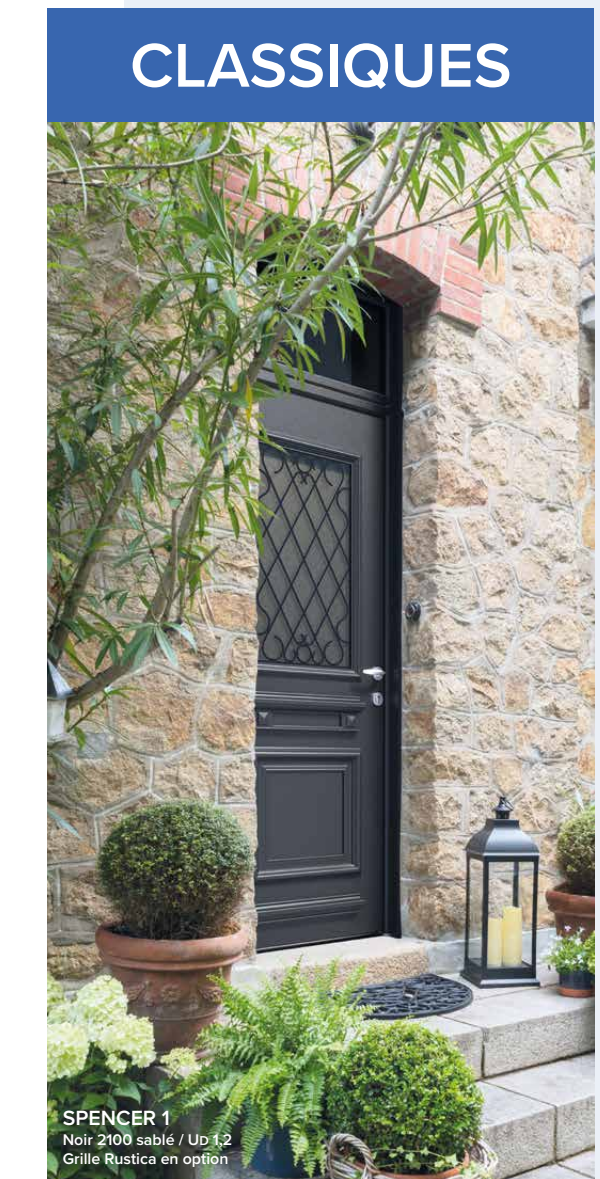

ESSENTIELLE

SPENCER 1
Noir 2100 sable / Ud 1,2
Grille Rustica en option

CLASSIQUES