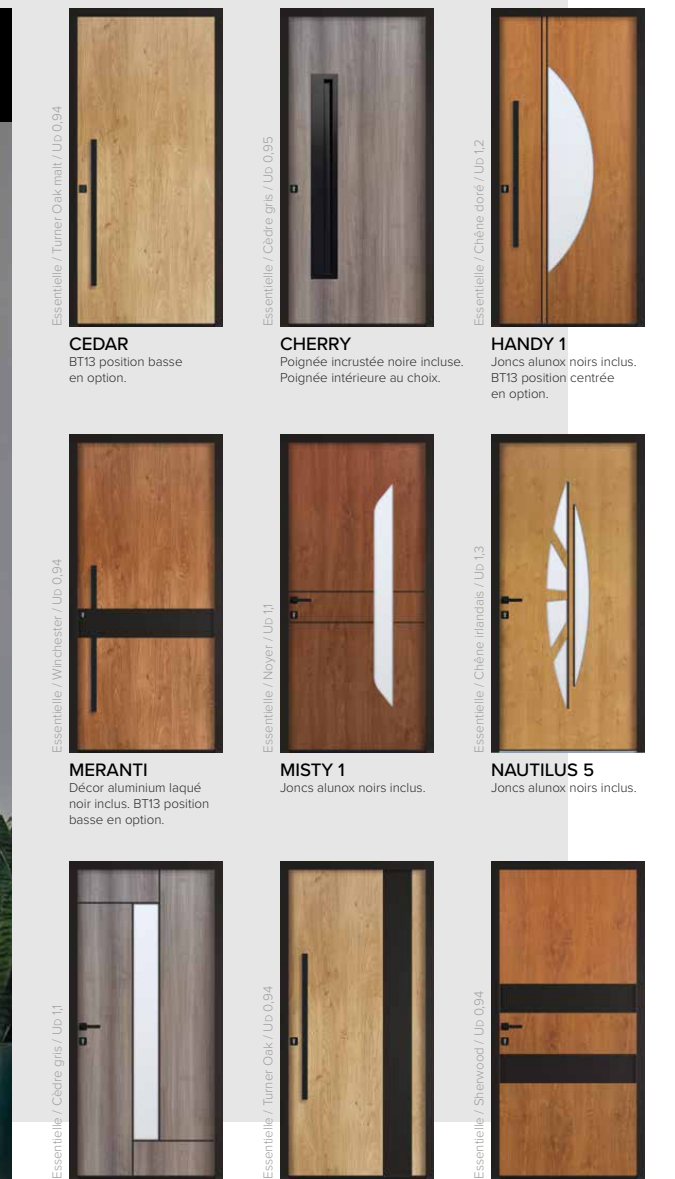

ESSENTIELLE

SPENCER 1
Noir 2100 sable / Ud 1,2
Grille Rustica en option

CLASSIQUES