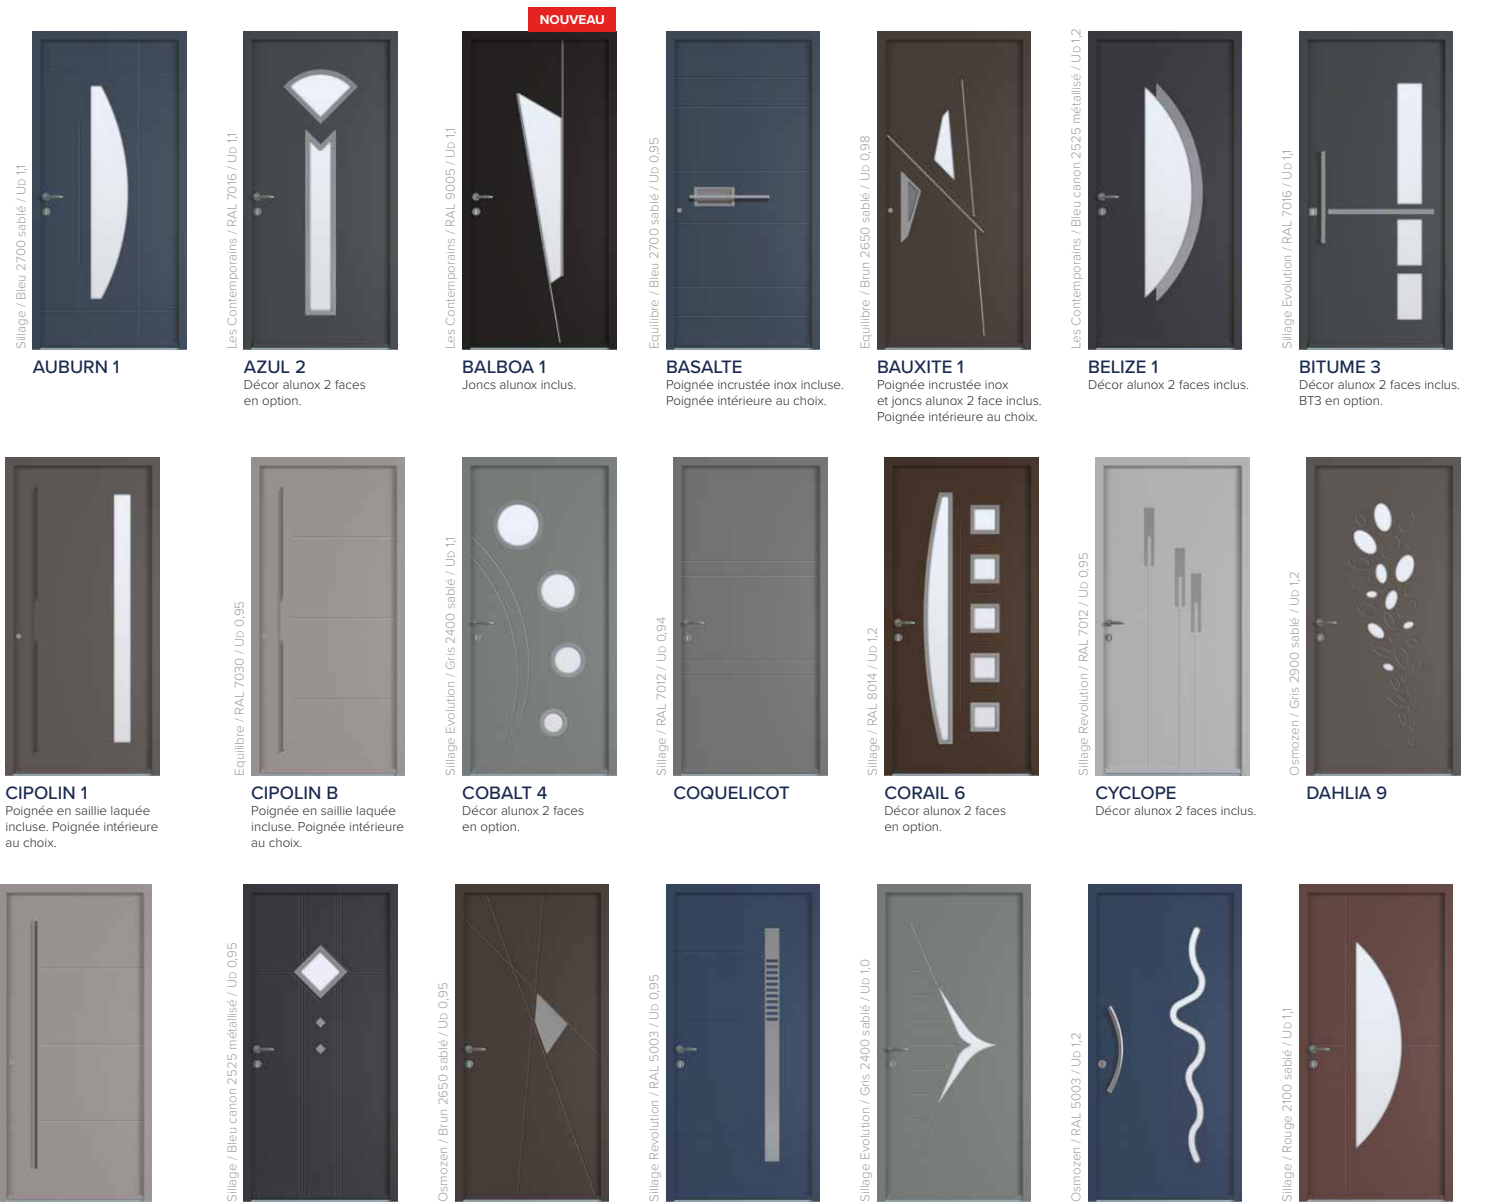

ESSENTIELLE

SPENCER 1
Noir 2100 sable / Ud 1,2
Grille Rustica en option

CLASSIQUES