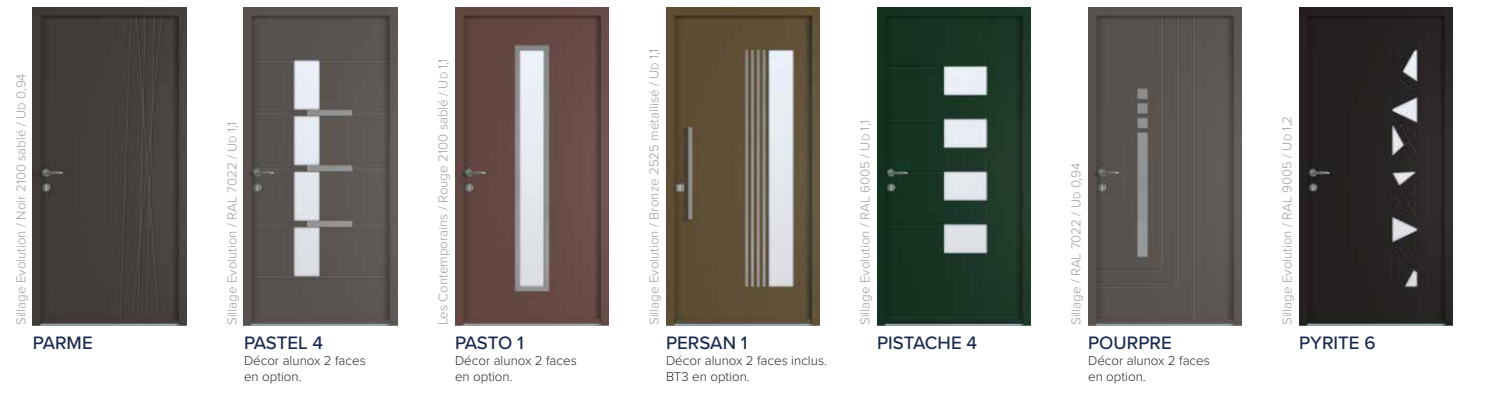

SALOUM
Noir 2100 sable / Ud 1,4